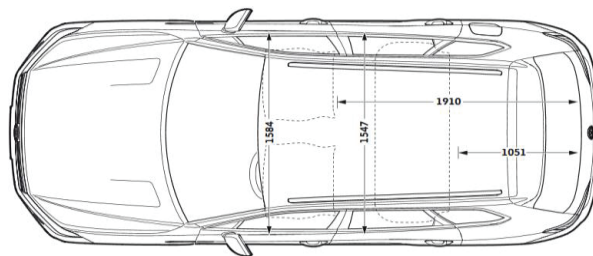

Ölçülər

Bu broşur yalnız informasiya xarakteri daşıyır.
Avtomobilin komplektasiyası və qiyməti barədə daha ətraflı məlumat almaq üçün
rəsmi Volkswagen dilerinə müraciət edin.