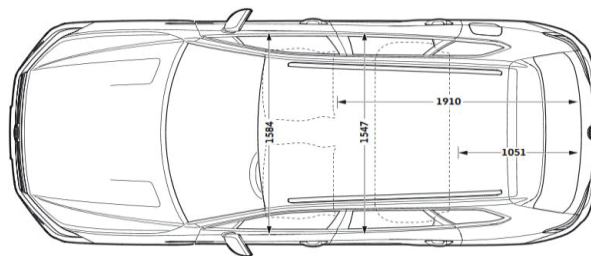

Ölçülər

Bu broşur yalnız informasiya xarakteri daşıyır.
Avtomobilin komplektasiyası və qiyməti barədə daha ətraflı məlumat almaq üçün
rəsmi Volkswagen dilerinə müraciət edin.