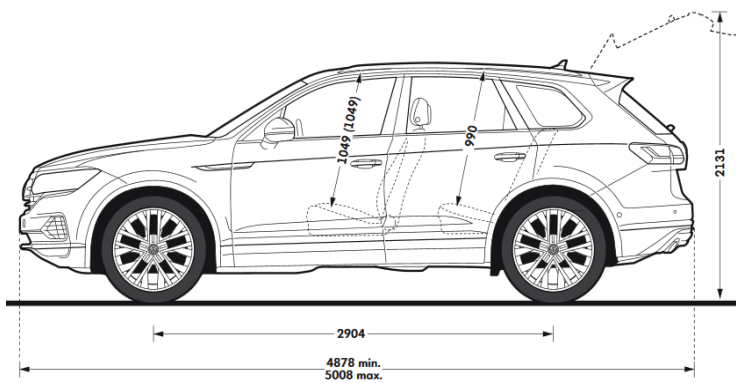

Ölçülər

Bu broşur yalnız informasiya xarakteri daşıyır.
Avtomobilin komplektasiyası və qiyməti barədə daha ətraflı məlumat almaq üçün
rəsmi Volkswagen dilerinə müraciət edin.