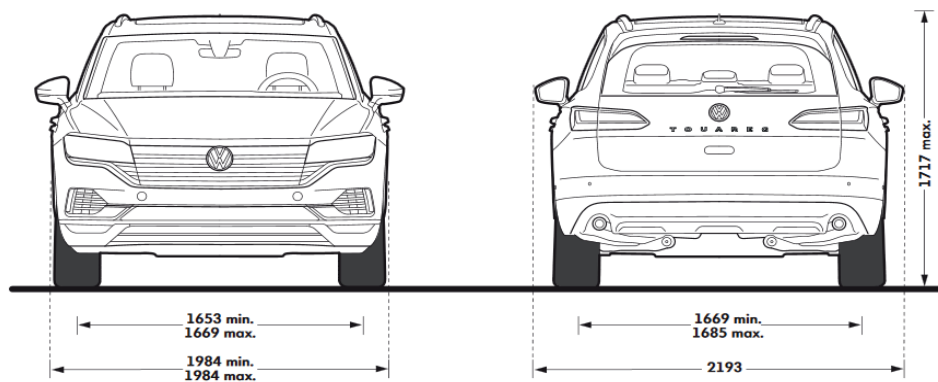

Ölçülər

Bu broşur yalnız informasiya xarakteri daşıyır.
Avtomobilin komplektasiyası və qiyməti barədə daha ətraflı məlumat almaq üçün
rəsmi Volkswagen dilerinə müraciət edin.