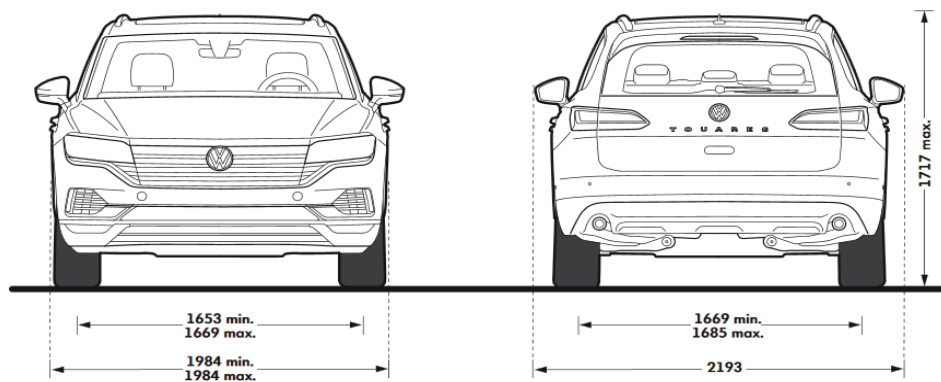

Ölçülər

Bu broşur yalnız informasiya xarakteri daşıyır.
Avtomobilin komplektasiyası və qiyməti barədə daha ətraflı məlumat almaq üçün
rəsmi Volkswagen dilerinə müraciət edin.