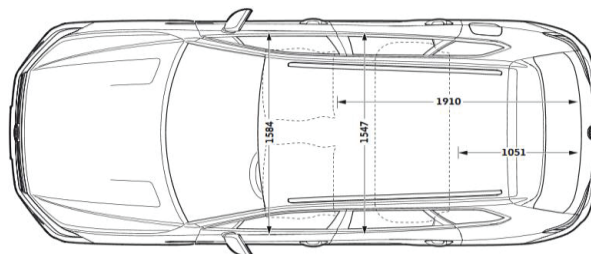

Ölçülər

Bu broşur yalnız informasiya xarakteri daşıyır.
Avtomobilin komplektasiyası və qiyməti barədə daha ətraflı məlumat almaq üçün
rəsmi Volkswagen dilerinə müraciət edin.