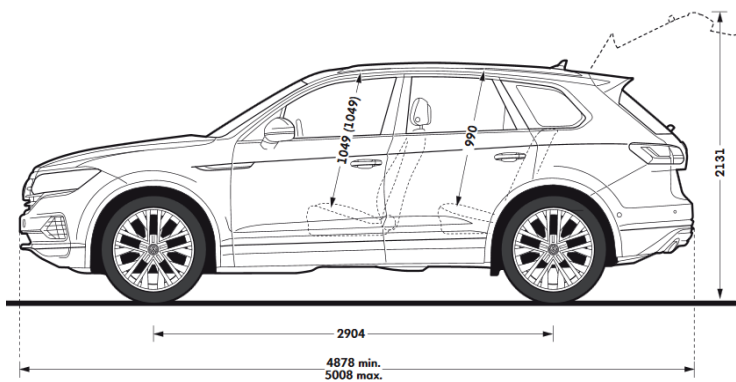

Ölçülər

Bu broşur yalnız informasiya xarakteri daşıyır.
Avtomobilin komplektasiyası və qiyməti barədə daha ətraflı məlumat almaq üçün
rəsmi Volkswagen dilerinə müraciət edin.