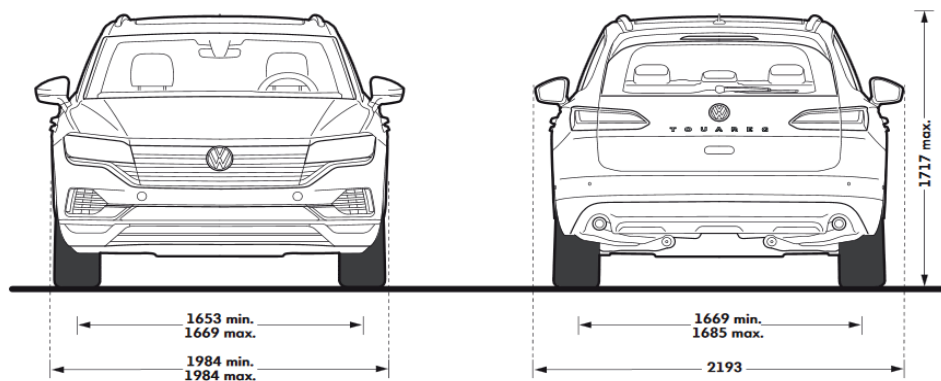

Ölçülər

Bu broşur yalnız informasiya xarakteri daşıyır.
Avtomobilin komplektasiyası və qiyməti barədə daha ətraflı məlumat almaq üçün
rəsmi Volkswagen dilerinə müraciət edin.